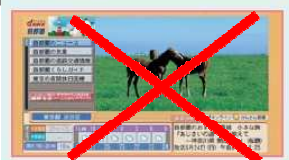

4. データ放送や字幕放送、5. 1チャンネルサラウンド放送はご利用できません。

データ放送の画面例