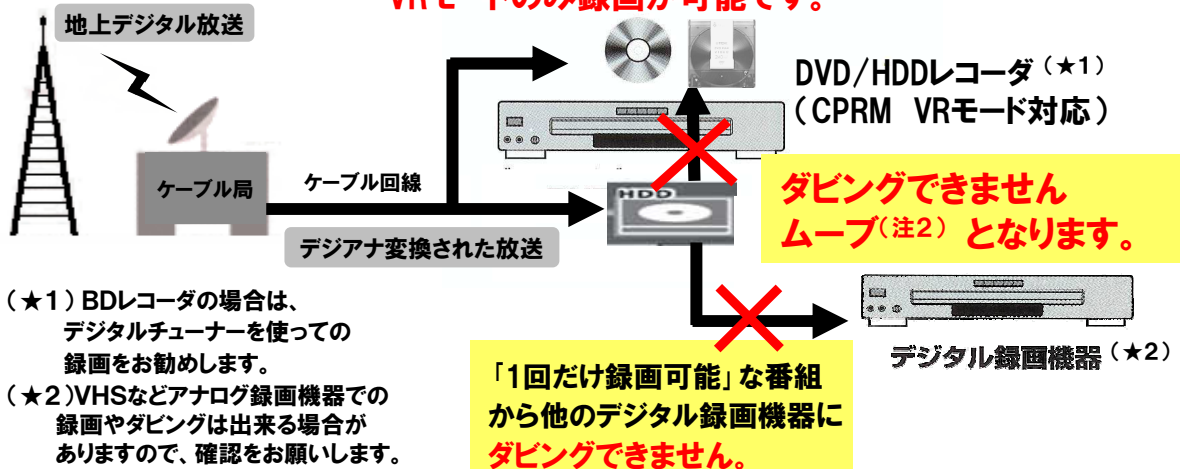

重要な
お知らせ

ケーブルテレビのデジアナ変換で DVD/HDDレコーダに録画される方へ

2011年6月15日より、アミックスコムにて「デジアナ変換」サービスを開始致します。

「1回だけ録画可能」(注1)なコピー制御がかかり、
DVD/HDDレコーダ(注2)での録画・ダビングに制限が加わります。

制限事項

1. CPRM(注3)非対応のDVD-R/+R/+RWには録画できません。
2. 内蔵ハードディスクからDVDディスクにはダビングできません。
3. デジタル録画機器へはダビングできません。

対応方法

「1回だけ録画可能」な番組を録画できるのは次の通りです。

1) CPRMに対応したDVD/HDDレコーダで、
2) CPRM対応のDVD-R/-RW、DVD-RAMディスクに、**VRモードで録画**してください。**ビデオモードでは録画はできません**のでご注意ください。

【ご注意】 機器の仕様により動作が異なる場合がありますので、ご注意ください。
詳しくはお使いの機器の取扱説明書などでご確認ください。

DVD-RAM (CPRM対応) やDVD-R/-RW (CPRM対応) で
VRモードのみ録画が可能です。

注1) 「1回だけ録画可能」と同じ意味で、下記のような例の表現が使われていることがあります。
「ワンスコピー」「コピーワンス」「一世代のみコピー可」「デジタル1COPY」など。

注2) HDD内蔵タイプDVDレコーダでのムーブ(移動)機能について

- ・ムーブ(移動)機能がついている機器では、ハードディスクに録画した「1回だけ録画可能」な番組を、DVDに移動すると、元のハードディスクの番組は消去されます。
- ・ムーブ機能のついていない機器では、一度ハードディスクに録画した「1回だけ録画可能」な番組は、DVDに移動することはできませんのでご注意ください。

注3) CPRM (Content Protection for Recordable Media)

- ・記録媒体用著作権保護技術のことで、DVD-RW/-RAMなどの記録媒体に、著作権を保護する形で番組を録画するための仕組みです。
- ・「1回だけ録画可能」の番組を記録したディスクは、CPRM対応のDVDレコーダとDVDプレーヤで再生が可能です。

お問合せはアミックスコムまで

フリーダイヤル 0120-927-528

携帯の方はこちら 0573-20-3252

メールアドレス support@amixcom.jp